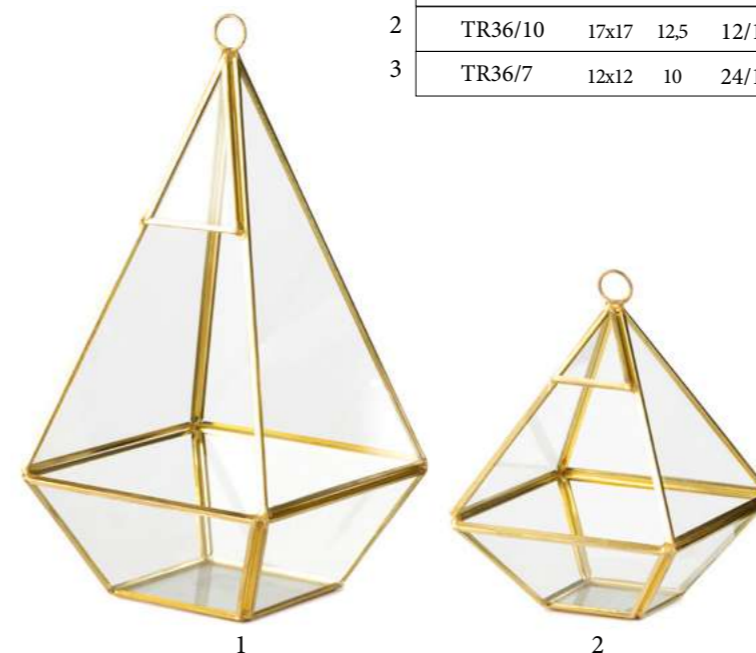

ARTICOLO/ item	L	h	CTN	PIANALE/PALLET pallet layer/pallet
1	TR36/12	21,5x21,5	17	6/1	12/108
2	TR36/10	17x17	12,5	12/1	60/360
3	TR36/7	12x12	10	24/1	120/960

	ARTICOLO/ item	L	h	CTN	PIANALE/PALLET pallet layer/pallet
1	TR33/24	11,5x11	24	12/1	60/420
2	TR33/14	9,5x9,5	14	24/1	120/720