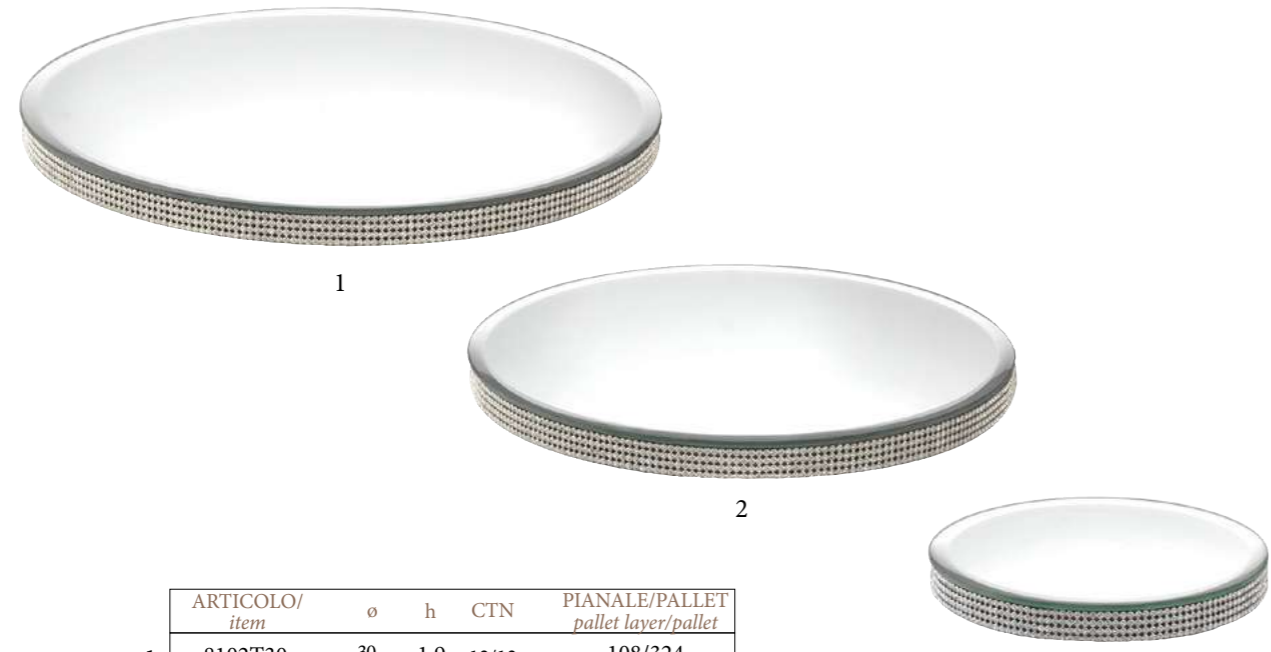

ARTICOLO/ item	ø	h	CTN	PIANALE/PALLET pallet layer/pallet
1	8102T30	30	1,9	12/12	108/324
2	8102T25	25	1,9	12/12	108/324
3	8102T15	15	1,9	12/12	108/324