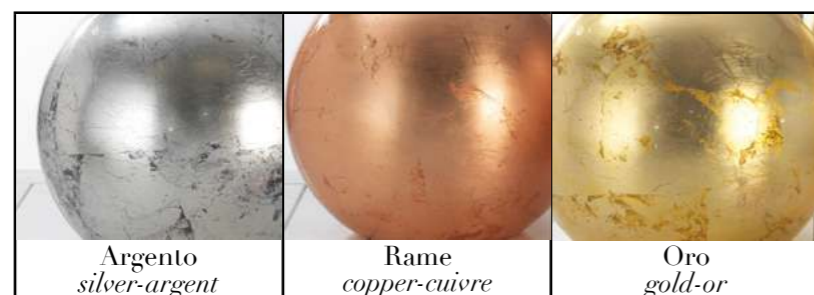

ARTICOLO/ item	L	h	CTN	PIANALE/PALLET pallet layer/pallet
1	Q12X12AUTOFOGLIA	12x12	12	6/6	54/648
2	Q10X10AUTOFOGLIA	10x10	10	6/6	72/936
3	Q8X8AUTOFOGLIA	8x8	8	6/6	126/1512
4	Q6X6AUTOFOGLIA	6x6	6	12/12	216/3672

Disponibile nei seguenti colori

Argento
silver-argent

Rame
copper-cuivre

Oro
gold-or

	ARTICOLO/ item	ø	h	CTN	PIANALE/PALLET pallet layer/pallet
1	424/16FOGLIA	16	13,5	6/6	24/336
2	424/12FOGLIA	12	10	48/12	198/768
3	424/10FOGLIA	10	8	48/12	288/1440
4	424/6FOGLIA	6	5,5	144/12	864/4320