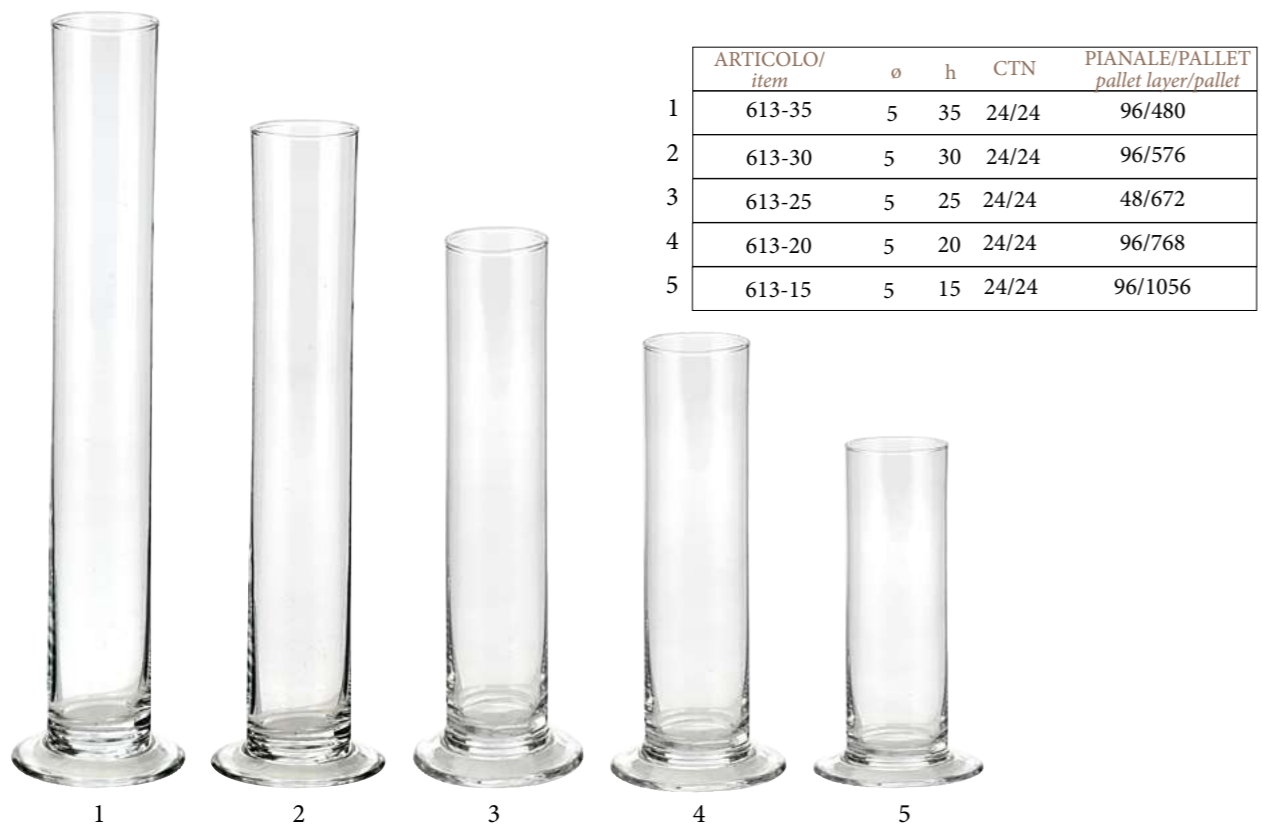

ARTICOLO/ item	ø	h	CTN	PIANALE/PALLET pallet layer/pallet
1	613-35	5	35	24/24	96/480
2	613-30	5	30	24/24	96/576
3	613-25	5	25	24/24	48/672
4	613-20	5	20	24/24	96/768
5	613-15	5	15	24/24	96/1056