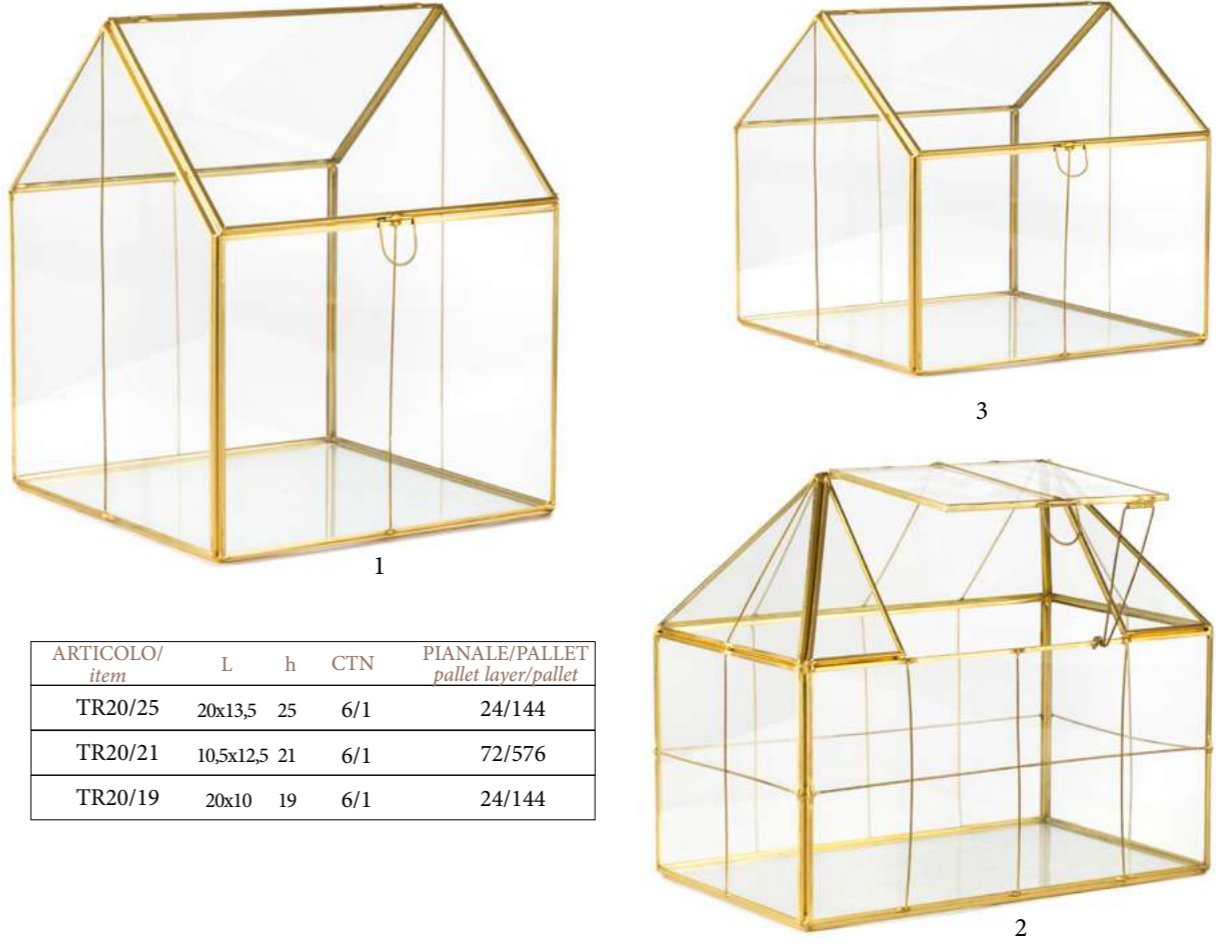

ARTICOLO/ item	L	h	CTN	PIANALE/PALLET pallet layer/pallet
	TR20/25	20x13,5	25	6/1	24/144
	TR20/21	10,5x12,5	21	6/1	72/576
	TR20/19	20x10	19	6/1	24/144