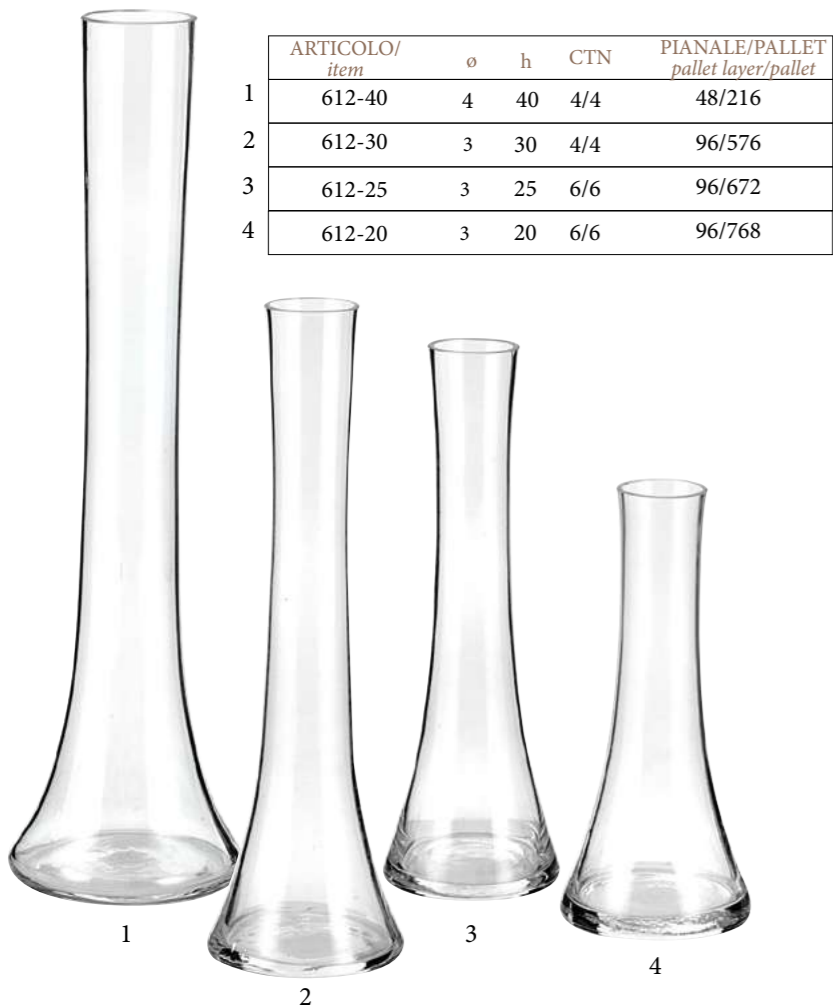

VASI MONOFIORE

NEW

ARTICOLO/ item	ø	h	CTN	PIANALE/PALLET pallet layer/pallet
H55/10	3	7,5	12/1	60/264

NEW

1

2

	ARTICOLO/ item	ø	h	CTN	PIANALE/PALLET pallet layer/pallet
1	H63/14	4	14	24/24	60/528
2	H63/12	2,5	11,5	48/48	60/1056