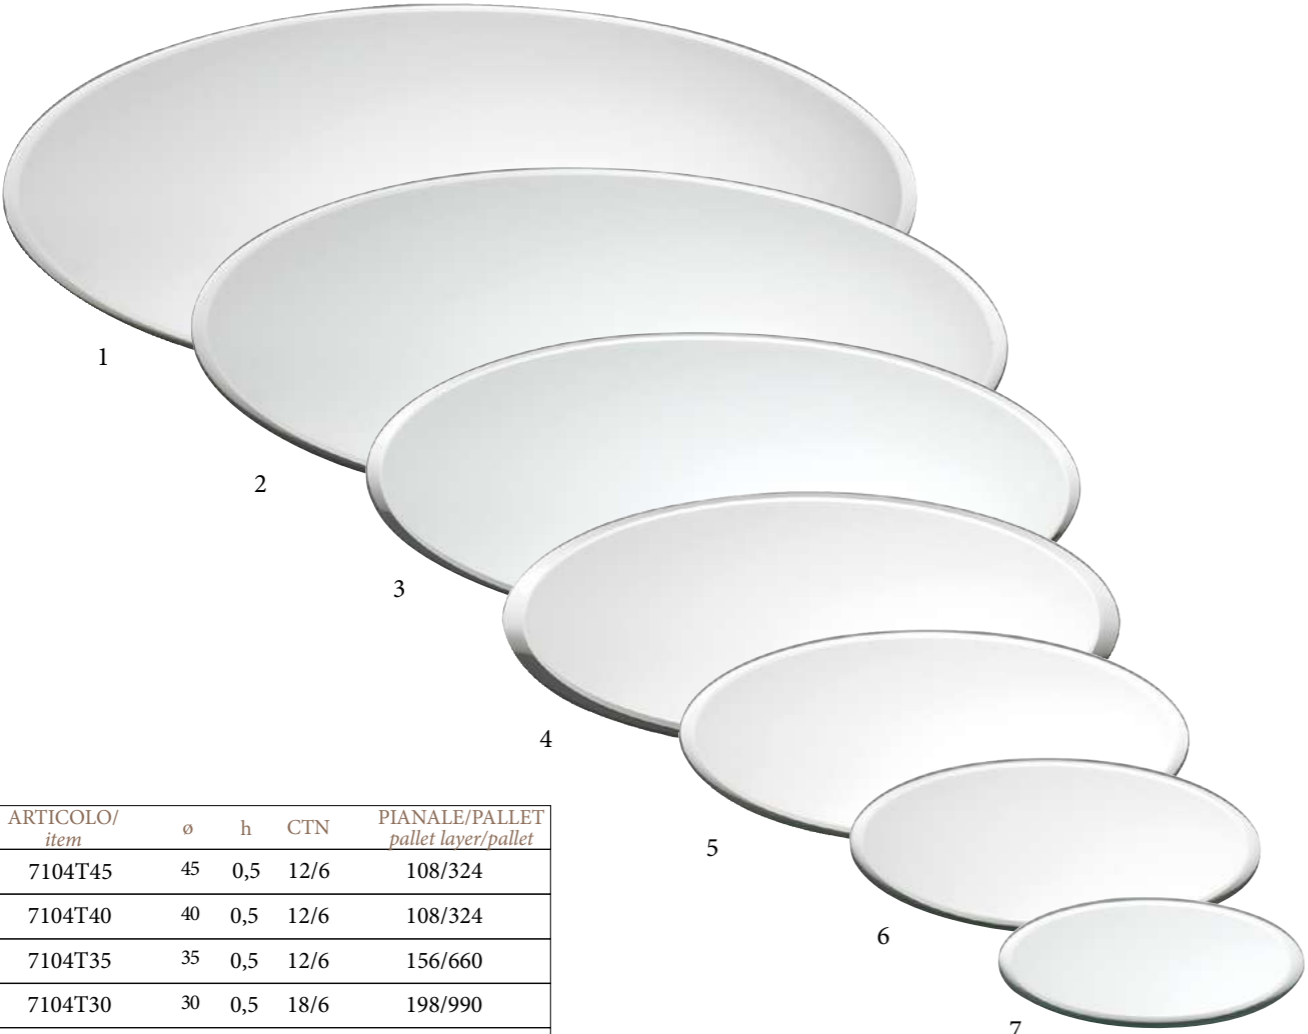

ARTICOLO/ item	ø	h	CTN	PIANALE/PALLET pallet layer/pallet	
1	7104T45	45	0,5	12/6	108/324
2	7104T40	40	0,5	12/6	108/324
3	7104T35	35	0,5	12/6	156/660
4	7104T30	30	0,5	18/6	198/990
5	7104T25	25	0,5	24/6	288/1728
6	7104T20	20	0,5	36/6	216/2160
7	7104T15	15	0,5	72/6	792/3600

ARTICOLO/ item	ø	h	CTN	PIANALE/PALLET pallet layer/pallet	
1	7101Q60	L. 60x60	0,5	6/6	156/312
2	7101Q45	L. 45x45	0,5	12/6	108/324
3	7101Q40	L. 40x40	0,5	12/6	108/324
4	7101Q35	L. 35x35	0,5	12/6	156/660
5	7101Q30	L. 30x30	0,5	18/6	198/990
6	7101Q25	L. 25x25	0,5	24/6	288/1728
7	7101Q20	L. 20x20	0,5	36/6	216/2160
8	7101Q15	L. 15x15	0,5	72/6	792/3600